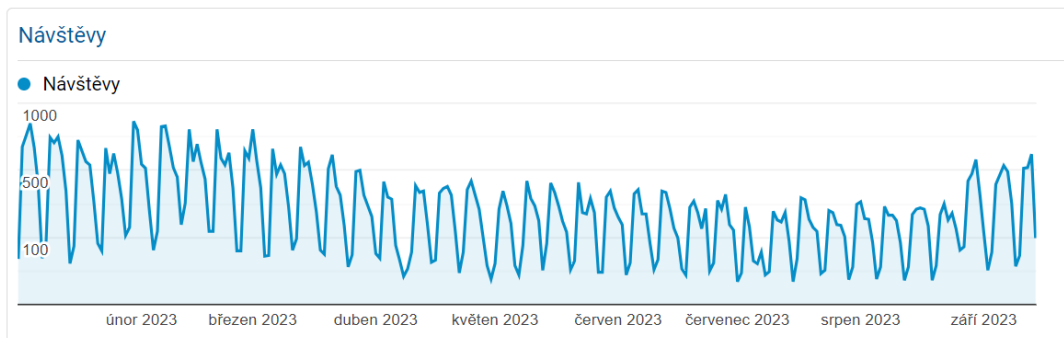

PERSONALNI AGENTURY.CZ

GRAF NÁVŠTĚVNOSTI ZA ROK 2023

 **789**

DENNÍ NÁVŠTĚVNOST

 **2 878 985**

ROČNÍ NÁVŠTĚVNOST

- ✓ Přední místa ve vyhledávačích na důležitá klíčová slova
- ✓ Vysokou návštěvnost udržujeme dlouhodobě již od roku 2006